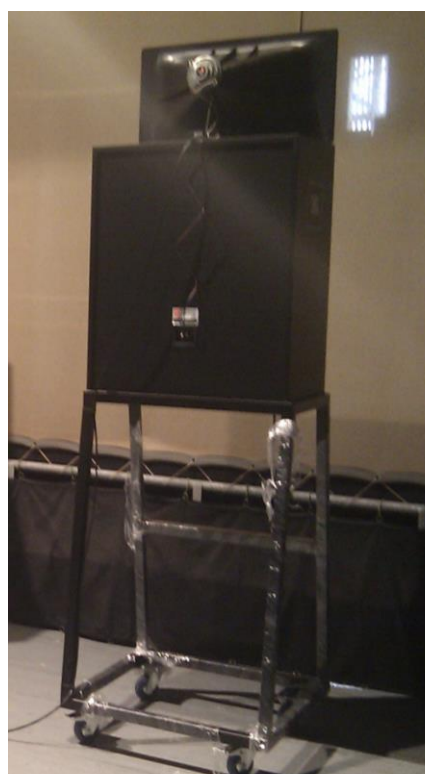

KINO VYSOKÉ MÝTO - ŠEMBEROVO DIVADLO

ÚPRAVA ZVUKOVÉHO SYSTÉMU

ZADÁNÍ OD KLIENTA

„Rádi bychom naše divadlo rozšířili o kino. A jelikož existují standardy, jak by instalace měla vypadat, potřebujeme náš zastaralý systém vyměnit za nový, abychom standardy splnili. Chtěli bychom mobilní systém, pro flexibilní přeměnu divadla v kino a naopak.“

POUŽITÉ PRODUKTY

Kinobedny JBL , zesilovače crown,
Dolby kino procesor

PŘÍNOSY SYSTÉMU

Zvukový systém umožnil divadlu
provozovat i digitální kino dle standardu
DCI, což rozšířilo využití divadla a
přilákalo nové návštěvníky.

Instalaci provedla firma:
AudioMaster CZ a.s.

INFORMACE O INSTALACI

Původní již nevyhovující zvukový
systém byl nahrazen profesionálním
zvukovým systémem pro moderní
kinosály ve formátu 7.1. Aby bylo
možno sloučit provoz divadla i kina,
byly reprosoustavy opatřeny na míru
vyrobenými atypickými mobilními
stojany. Kinobedny se pro účely divadla
uklízí a pro účely kina se umisťují za
plátno.